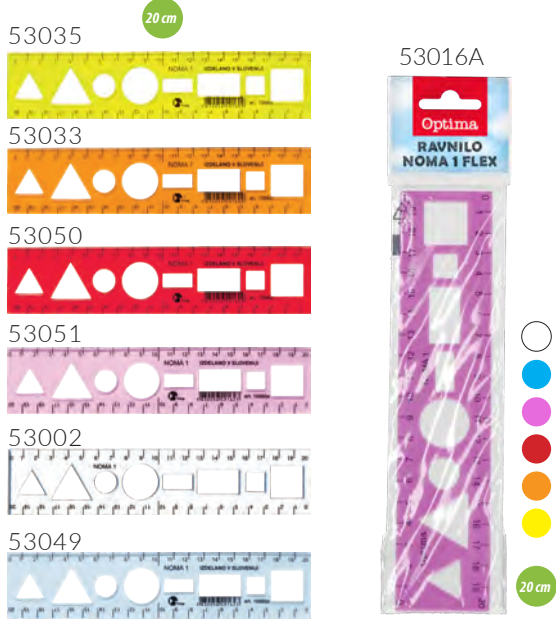

53009		 25	
53006		 25	
53047		 25	
53048		 25	
53003		 25	
53046		 25	
53015A	sort    	 10/400	

RULLER

Noma 1

length 20 cm

- | | | | |
|---------------|-----------------|--------|--|
| 53035 | ● | 1/25 | |
| 53033 | ● | 1/25 | |
| 53050 | ● | 1/25 | |
| 53051 | ● | 1/25 | |
| 53002 | ○ | 1/25 | |
| 53049 | ● | 1/25 | |
| 53016A | blister
sort | 10/500 | |
- ● ○ ●

RULLER

NOMA 5 Flex

length 30 cm

- | | | | |
|--------------|------|--------|--|
| 53064 | ● | 25 | |
| 53065 | ● | 25 | |
| 53069 | ● | 25 | |
| 53070 | ● | 25 | |
| 53075 | sort | 10/360 | |
- ● ● ●

RULLER