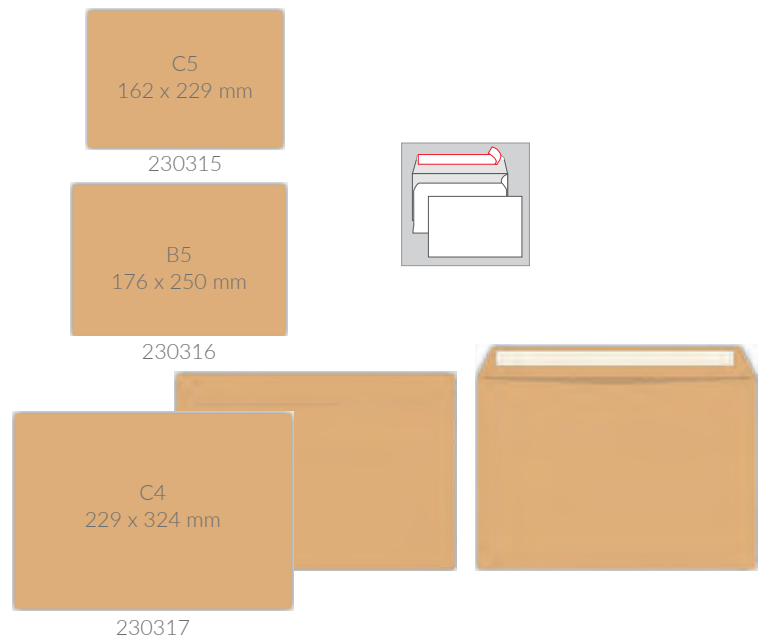

ENVELOPE

80 gsm

230304	125 x 176 mm	B6		500	
230305	162 x 229 mm	C5		500	
230306	162 x 229 mm	C5		500	

ENVELOPE

ECO kraft

230315	80 gsm	C5		500	
230316	90 gsm	B5		500	
230317	90 gsm	C4		250	

ENVELOPE

110 x 230 mm, 80 gsm