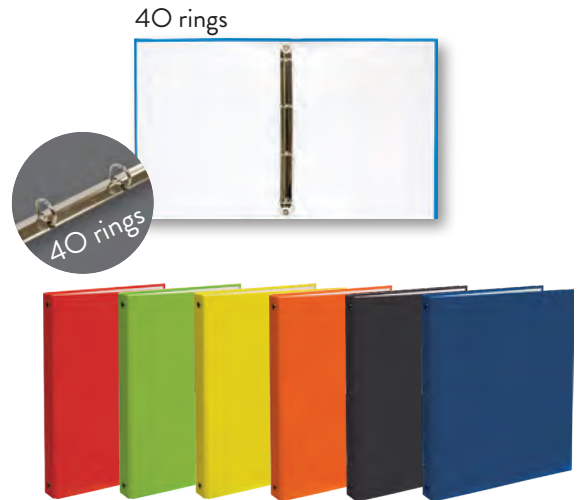

RING BINDER

A4, 3 cm, 40 rings, shiny laminated

22470		30	
22471		30	
22472		30	
22473		30	
22474		30	
22468		30	
22469		30